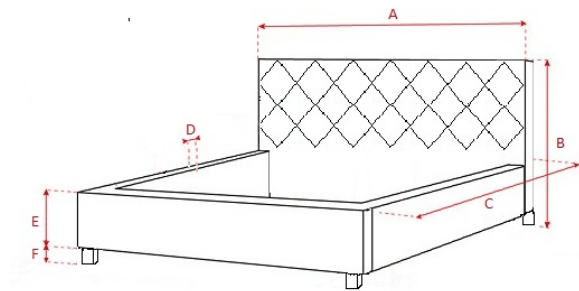

Łóżko tapicerowane zawiera w komplecie wzmocnienie środkowe na dwóch dodatkowych nogach oraz opcjonalnie stelaż pod materac

Przeznaczone pod materac 120x200 cm (łóżko nie zawiera materaca).

PARAMETRY:

- ŁÓŻKO TAPICEROWANE MODNĄ I NOWOCZESNĄ TKANINĄ
- MOŻLIWOŚĆ ŁĄCZENIA KOLORÓW (np. zagłówek w innym kolorze)
- MOŻLIWOŚĆ PIKOWANIA GUZIKAMI W INNYM KOLORZE
- NÓŻKI DREWNIANE LAKIEROWANE DO WYBORU W TRZECH KOLORACH
- MOCNA I STABILNA KONSTRUKCJA ŁÓŻKA
- DODATKOWE WZMOCNIENIE ZNAJDUJE SIĘ W KPL.

WYMIARY:

- (A) szerokość całkowita - 125 cm
- (B) wysokość całkowita - 96 cm
- (C) długość całkowita - 215 cm
- (D) szerokość boku - 2,5 cm
- (E) wysokość przodu - 32 cm
- (F) wysokość nóżki - 13 cm

JĘŚLI POTRZEBUJESZ ŁÓŻKO O INNYCH WYMIARACH - SKONTAKTUJ SIĘ Z NAMI