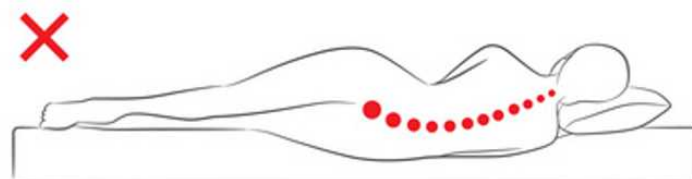

PRAWIDŁOWO DOBRANY MATERAC

DOBÓR MATERACA DO WAGI CIAŁA

H1

bardzo miękki - dla osób o wadze poniżej 40 kg

H2

miękki - dla osób o wadze od 40 - 60 kg

H3

średnio twardy - dla osób o wadze 60-100 kg

H4

bardzo twardy - dla osób o wadze powyżej 100 kg

Podane wartości są orientacyjne i zależą także od preferencji użytkownika.