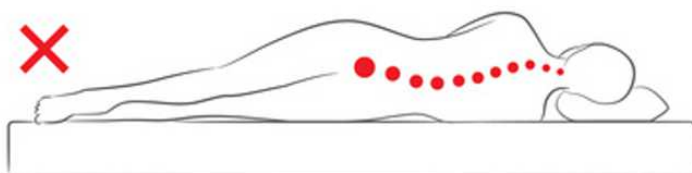

PRAWIDŁOWO DOBRANY MATERAC

DOBÓR MATERACA DO WAGI CIAŁA

H1

bardzo miękki - dla osób o wadze poniżej 40 kg

H2

miękki - dla osób o wadze od 40 - 60 kg

H3

średnio twardy - dla osób o wadze 60-100 kg

H4

bardzo twardy - dla osób o wadze powyżej 100 kg

Podane wartości są orientacyjne i zależą także od preferencji użytkownika.