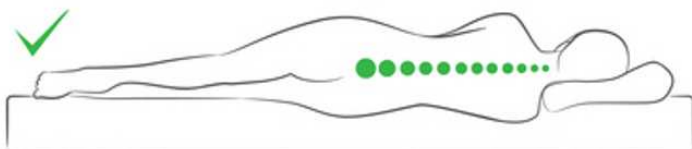

PRAWIDŁOWO DOBRANY MATERAC

DOBÓR MATERACA DO WAGI CIAŁA

H1

bardzo miękki - dla osób o wadze poniżej 40 kg

H2

miękki - dla osób o wadze od 40 - 60 kg

H3

średnio twardy - dla osób o wadze 60-100 kg

H4

bardzo twardy - dla osób o wadze powyżej 100 kg

Podane wartości są orientacyjne i zależą także od preferencji użytkownika.